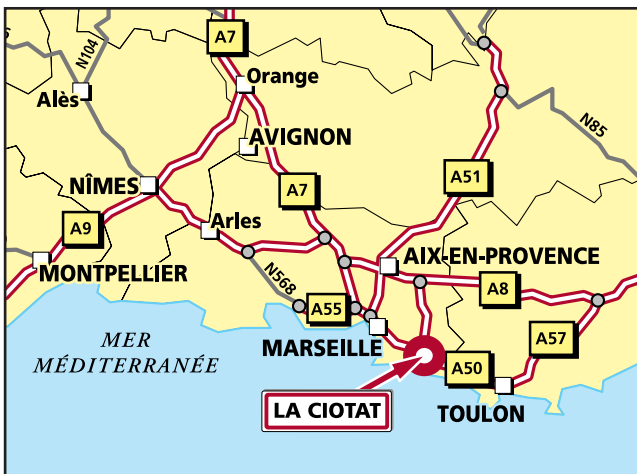

IXSURVEY

46, Quai François Mitterrand
13600 La Ciotat
Tél : 04 42 71 33 33 Fax : 04 42 71 33 30
info@ixsurvey.com

■ Depuis LYON/AIX EN PROVENCE : (A)

Rejoindre l'A51 en direction de AIX EN PROVENCE/MARSEILLE. Arrivée sur AIX EN PROVENCE, prendre l'A52 en direction d'AUBAGNE puis l'A50 jusqu'à LA CIOTAT. Prendre la sortie 9 LA CIOTAT et continuer en direction de la MAIRIE (puis voir loupe).

■ Depuis TOULON/NICE : (B)

Rejoindre l'A50 en direction de LA CIOTAT/MARSEILLE. Prendre la sortie 9 LA CIOTAT et continuer en direction de la MAIRIE (puis voir loupe).

■ Depuis MARSEILLE : (C)

Rejoindre l'A50 en direction de LA CIOTAT/TOULON puis prendre la sortie 9 LA CIOTAT. Puis suivre la direction de la MAIRIE (puis voir loupe).

■ Transport en commun:

TER SNCF: Départ MARSEILLE, arrêt GARE LA CIOTAT
Départ AIX EN PROVENCE/AUBAGNE, arrêt GARE LA CIOTAT
TGV :Départ PARIS, arrêt GARE LA CIOTAT